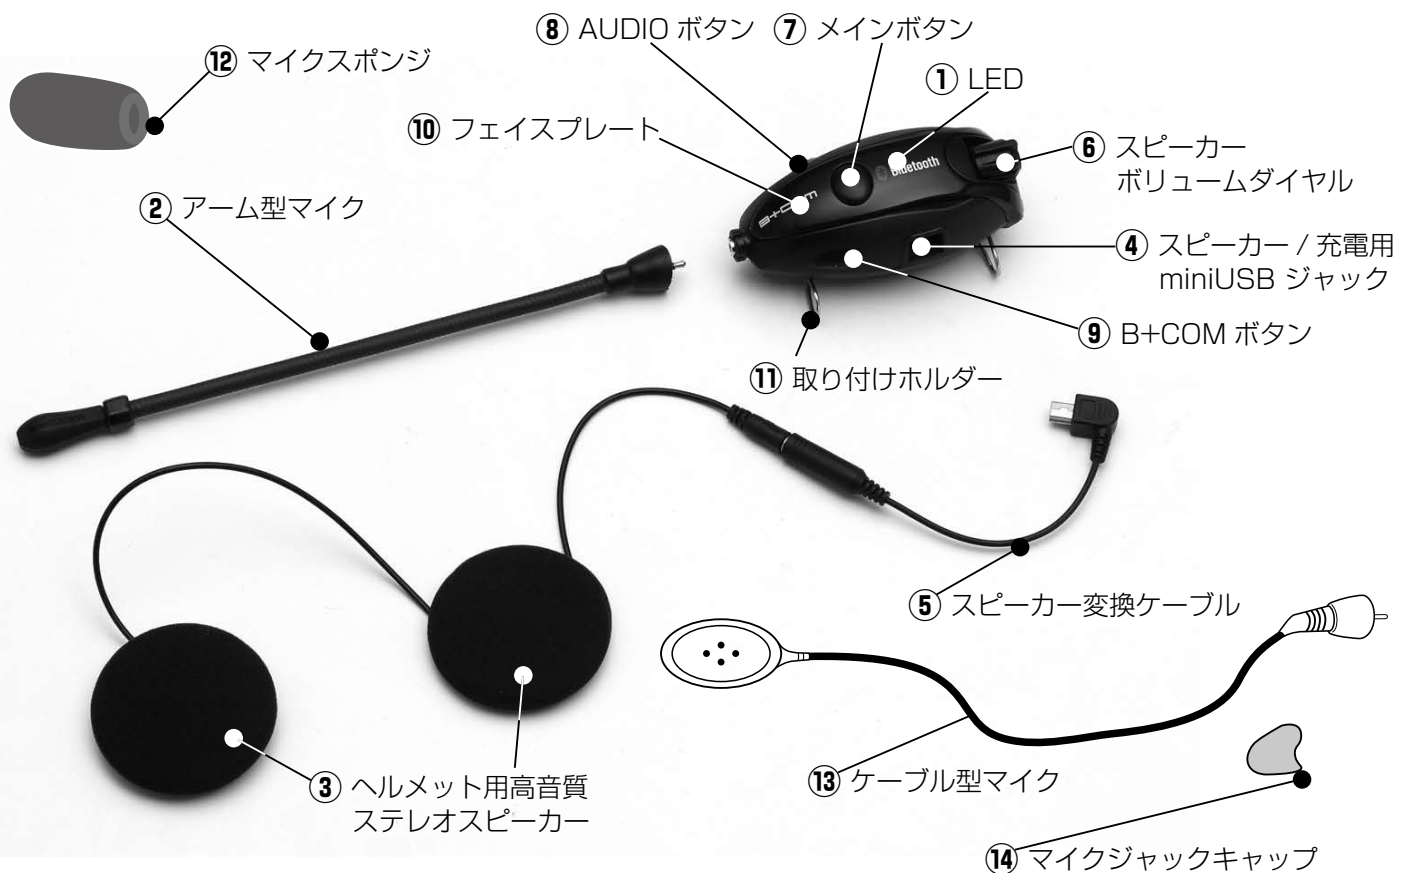

B+COM SB213 の各部名称と機能

- ① LED…B+COM の動作状況を光り方と色（赤 / 青）で表示します。
- ② アーム型マイク（150mm）…B+COM 同士や携帯電話での通話に使用します。
※オプション（別売）にロングアームタイプ（190mm）の設定もあります。
- ③ ヘルメット用高音質ステレオスピーカー…音声や音楽を高音質で出力します。
- ④ スピーカー / 充電用 miniUSB ジャック…使用時にはヘルメットスピーカーを、充電時には AC チャージャーを、プログラムアップデート時にはパソコンを接続するジャックです。
- ⑤ スピーカー変換ケーブル…スピーカーのステレオミニ端子と本体 miniUSB ジャックの接続に使用します。
- ⑥ スピーカーボリュームダイヤル…音量を調整するダイヤルです。（15 段階）
- ⑦ メインボタン…電源 ON/OFF、携帯電話ハンズフリー通話での着信応答 / 通話終了 / リダイヤル発信、ペアリングした B+COM との通話終了に使うボタンです。
- ⑧ AUDIO ボタン…B+COM とペアリングしたオーディオ機器の音声を ON/OFF 操作するボタンです。（AVRCP 対応機のみ）
- ⑨ B+COM ボタン…ペアリングした B+COM を呼び出す時に使うボタンです。
- ⑩ フェイスプレート…付属品はブラックです。オプション（別売）でデザイン変更ができる外装カバーです。
- ⑪ 取り付けホルダー…本体をヘルメットに取り付ける時に使用します。
- ⑫ マイクスポンジ…マイクに被せて使用します。
- ⑬ ケーブル型マイク（250mm）…フルフェイスヘルメットを使用する場合に便利なタイプのマイクです。
※オプション（別売）にロングケーブルタイプ（400mm）の設定もあります。
- ⑭ マイクジャックキャップ…マイクを使用しない場合にほこりや水滴から本体を保護するために使用します。

セット内容

製品パッケージには以下のパーツがセットされています。ご使用前にすべてが揃っていることをご確認ください。万が一不足がございましたら、お手数ですがお買い求めいただいた販売店までご連絡下さい。

※カッコ内は「ペアユニット」にセットされている数量です。

- アーム型マイク (150mm) × 1 本 (2 本)

- B+COM SB213 本体ユニット × 1 台 (2 台)

- ケーブル型マイク (250mm) × 1 本 (2 本)

- マイク用スポンジ × 1 個 (2 個)

- ヘルメット用高音質ステレオスピーカー × 1 個 (2 個)

- スピーカー変換ケーブル × 1 本 (2 本)

- 充電用 AC アダプター × 1 個

- 充電用 USB ケーブル × 1 本

- データ転送用 USB ケーブル × 1 本

- スピーカー固定用調整パッド厚／薄 × 各 2 枚 (各 4 枚)

- マイクジャックキャップ × 1 個 (2 個)