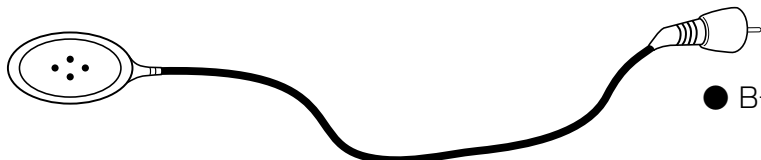

B+COM SB213 の各部名称と機能

- ① LED…B+COM の動作状況を光り方と色（赤 / 青）で表示します。
- ② アーム型マイク（150mm）…B+COM 同士や携帯電話での通話に使用します。
※オプション（別売）にロングアームタイプ（190mm）の設定もあります。
- ③ ヘルメット用高音質ステレオスピーカー…音声や音楽を高音質で出力します。
- ④ スピーカー / 充電用 miniUSB ジャック…使用時にはヘルメットスピーカーを、充電時には AC チャージャーを、プログラムアップデート時にはパソコンを接続するジャックです。
- ⑤ スピーカー変換ケーブル…スピーカーのステレオミニ端子と本体 miniUSB ジャックの接続に使用します。
- ⑥ スピーカーボリュームダイヤル…音量を調整するダイヤルです。（15 段階）
- ⑦ メインボタン…電源 ON/OFF、携帯電話ハンズフリー通話での着信応答 / 通話終了 / リダイヤル発信、ペアリングした B+COM との通話終了に使うボタンです。
- ⑧ AUDIO ボタン…B+COM とペアリングしたオーディオ機器の音声を ON/OFF 操作するボタンです。（AVRCP 対応機のみ）
- ⑨ B+COM ボタン…ペアリングした B+COM を呼び出す時に使うボタンです。
- ⑩ フェイスプレート…付属品はブラックです。オプション（別売）でデザイン変更ができる外装カバーです。
- ⑪ 取り付けホルダー…本体をヘルメットに取り付ける時に使用します。
- ⑫ マイクスポンジ…マイクに被せて使用します。
- ⑬ ケーブル型マイク（250mm）…フルフェイスヘルメットを使用する場合に便利なタイプのマイクです。
※オプション（別売）にロングケーブルタイプ（400mm）の設定もあります。
- ⑭ マイクジャックキャップ…マイクを使用しない場合にほこりや水滴から本体を保護するために使用します。

セット内容

製品パッケージには以下のパーツがセットされています。ご使用前にすべてが揃っていることをご確認ください。万が一不足がございましたら、お手数ですがお買い求めいただいた販売店までご連絡下さい。

※カッコ内は「ペアユニット」にセットされている数量です。

- アーム型マイク (150mm) × 1 本 (2 本)

- B+COM SB213 本体ユニット × 1 台 (2 台)

- ケーブル型マイク (250mm) × 1 本 (2 本)