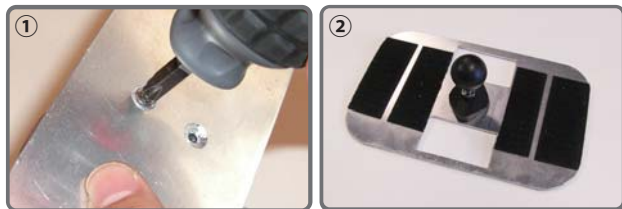

1. はじめに

本製品はポータブルナビゲーションシステムをオートバイに自然で機能的に搭載するために開発されました。突然の雨にも安心な防滴機能を備えたウォータープルーフバッグとサインハウスマウントシステムに装着するためのシステムベースをセットにした A パーツです。ウォータープルーフバッグには、ストラップホールを装備していますのでマウントから取り外した時もネックストラップやハンドストラップを取り付けることによりポータブルナビゲーションシステムを気軽に携帯することができます。

本製品を安全に、末永くお使いいただくために本ユーザーズマニュアルを最後までお読みください。

2. セット内容について

本製品には以下のパーツがセットされています。ご使用前に全てが揃っていることをご確認ください。万が一、セットパーツに不足がございましたら、お買い求めいただいた販売店までご連絡下さい。

- ウォータープルーフバッグ 1個
- マウントシステムベース 1個 (プレート + 台座 + ボルト 2本)
- 放熱用背面スポンジ 1枚
- サイド調整スポンジ 1本
- 電源ケーブル用止水スポンジ 1個
- マジックテープ 4枚

3. マウントの組み立て

画像①のようにプラスドライバーを使いプレートと台座を付属のボルトでしっかりと組みつけてください。
※バイクへの装着は別途 B パーツ (アーム) と C パーツ (ベース) が必要になります。
画像②を参考にプレート裏面に付属のマジックテープを貼り付けてください。