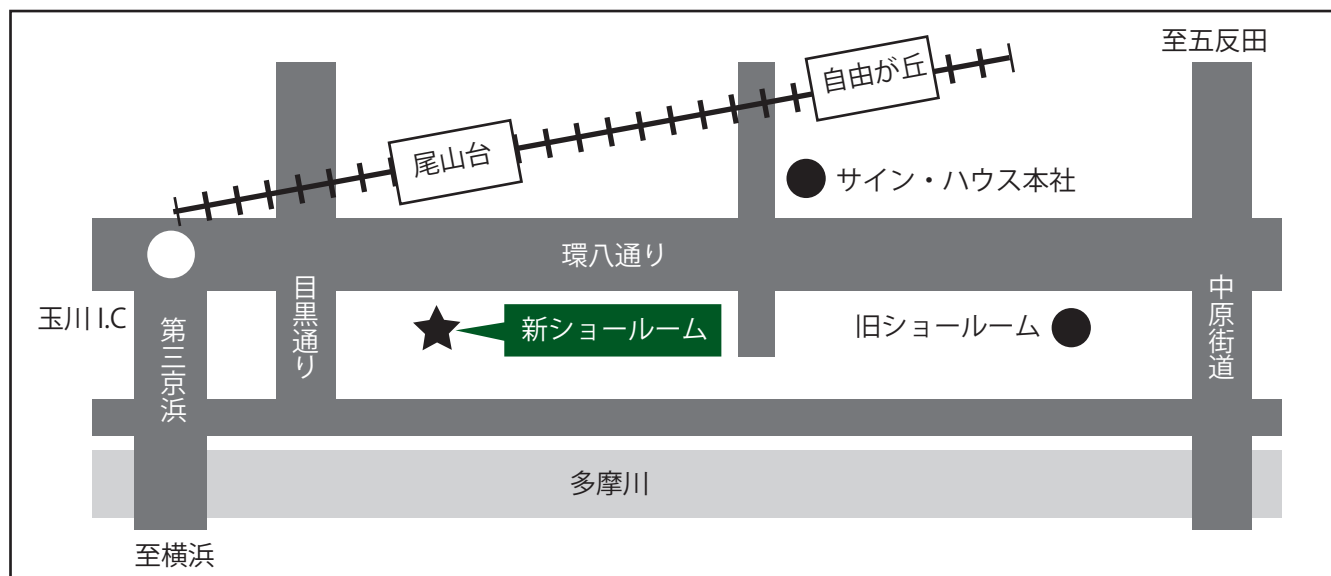

【お問い合わせ先】 株式会社サイン・ハウス
広報：和田(わだ) wad@bolt.jp

新ショールームは規模拡大！

※新ショールーム外壁イメージ図

新しいショールームは、現ショールームと同じ環状八号沿いに面した場所で、現在よりも最寄駅から近く、高速道路のインターからも近くなって利便性が向上。さらに1階が車両展示、2階がサイン・ハウス製品などの展示がメインの2フロアとなり展示面積が拡大。今まで以上に多くの製品をお客様に見ていただける環境を用意いたしました。

現在と変わらず、車両や製品の購入前、購入後の相談。製品の修理受付。毎週土曜日に配信を行っているyoutube番組「Ciao!Lambretta」の公開収録など継続して行っています。新ショールームでも多くのお客様のご来店をお待ちしています。

サイン・ハウスショールーム

〒158-0086 東京都世田谷区尾山台 2-32-15 TEL:03-3721-1770

営業時間：10：00～18：00 定休日：火曜・水曜・祝祭日