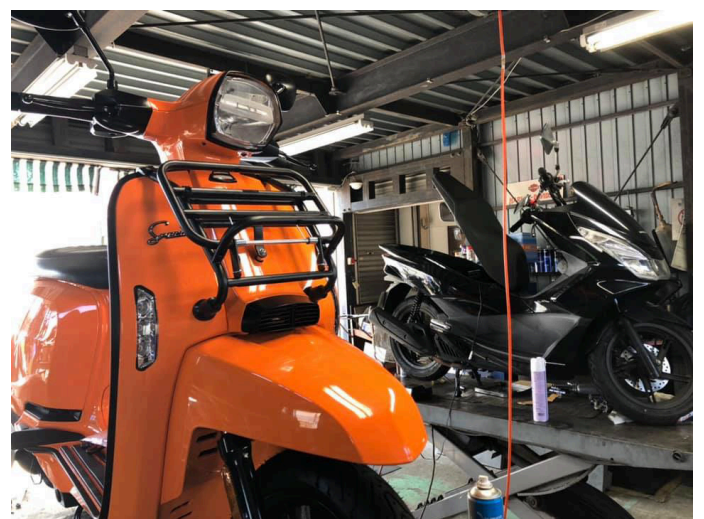

▲「バイクサービス木更津」では試乗車も用意。店頭でランブレッタを体感していただくことができます。