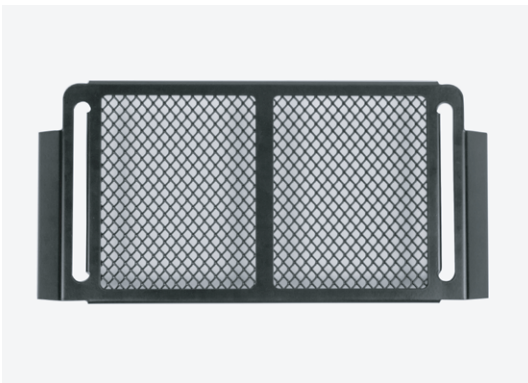

FANTIC カスタムパーツ販売開始のご案内

平素より FANTIC へのご取材、ご協力いただき誠にありがとうございます。
現在、弊社で輸入販売を行っております、FANTIC CABALLERO SCRAMBLER 用のカスタムパーツをラインナップ。広報車の CABALLERO SCRAMBLER250 にも装着し、車両の貸出しも行っております。是非とも貴誌や SNS にてご紹介をご検討をよろしくお願い申し上げます。

ノーマルルックでも充分存在感を発揮する CABALLERO SCRAMBLER シリーズに、待望のカスタムパーツが登場。ツーリングや林道などでも活躍するだけではなく、個性を演出することもできます。

ACERBIS オブリビリオンハンドガード 品番：FA1001 20,000 円 (税抜)

クラシカルなデザインのハンドガードは、耐バイブレーション仕様のナイロンアームを採用。
※125/250 に取付の場合はグリップに加工が必要になります。

ZETA

ピボットレバー CP ブレーキ / クラッチ

品番：FA1002 (ブレーキ) / FA1003 (クラッチ)

各 6,400 円 (税抜)

軽量・高精度を追求し、細部に至るまで CNC マシンで 360 度全面切削加工。転倒によるレバー破損を最小限に抑える可倒式タイプ。高強度アルミ合金を使用し、アルマイト表面処理を施す。

Caballero SCRAMBLER/FlatTrack125・250 に適合。

GIVI ラジエターガード 品番：FA1004 17,000円(税抜)

走行中の飛び石や虫の衝突によるラジエターコアの潰れを防いでくれるラジエターガード。シンプルなデザインで、車体にもマッチ。Caballero シリーズ全機種に適合。

FANTIC ラジエターグリル 品番：05161005 12,000円(税抜)

Caballero Rally で純正採用された、ラジエター・グリル。Caballero シリーズ全機種に適合。