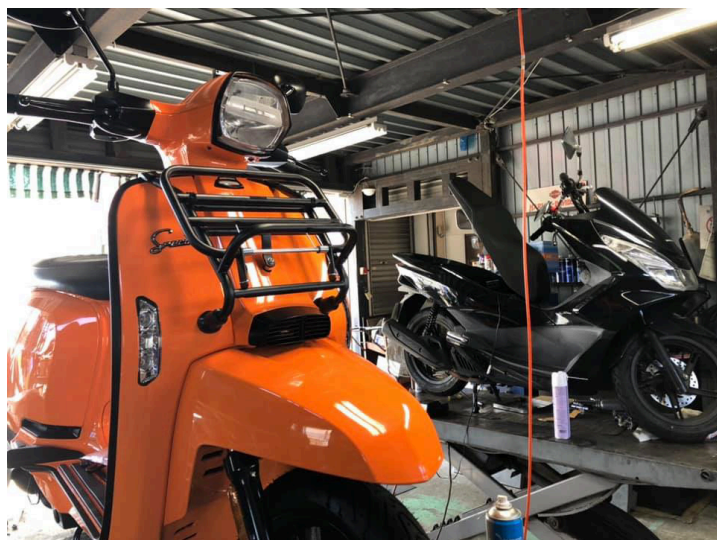

# Lambretta NEW SHOP

2019年8月より新たに誕生したランブレッタのお店をご紹介します！

## Lambretta ストア

Lambretta ストアとは？…ランブレッタの車両を常に展示。合わせてランブレッタ・ワールドをご体感いただけるような小粋なショールームと、多くのアクセサリやオプションパーツが用意された、ランブレッタのためのコーナーを用意するストアです。ランブレッタを熟知したスタッフがお迎えし、試乗会や展示会なども積極的に開催しています。

## 店内にはランブレッタコーナーも展開！

ランブレッタグッズも充実。Tシャツやキーホルダーなど、ランブレッタに乗っていないくても欲しくなる可愛いアイテムが多数。店頭には V200Special、人気のホワイトの展示車両もご紹介します。もちろんお店にないカラー、排気量も購入可能。

試乗車として V125Special のオレンジを用意。車両の体感をしていただけるほか、オプションパーツも装着されていますので、そのスタイルも見ていただくことができます。